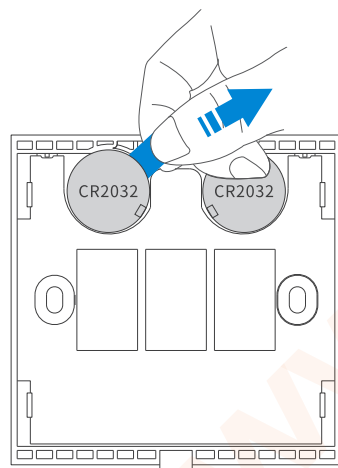

SONOFF TX T2EU-RF

2-kanálový nástenný diaľkový ovládač

TECHNICKÉ ÚDAJE

Ovládanie: dotykom

Počet ovládaných zón: 2

Vysielacia vzdialenosť: > 50 m (otvorený priestor)

Napájanie: 2 x batéria CR2032 3V

Kompatibilný kontrolér: RFR2, RFR3, 4CHPROR3

Vysielacia frekvencia: 433 MHz

Rozmery: 86×86×9 mm

INŠTALÁCIA/VLOŽENIE BATÉRIÍ

>

PÁROVANIE

Stlačte tlačidlo ovládania na Sonoff RF kontroléri po dobu cca 3 sekúnd až pokiaľ neblinkne svetelný indikátor červenou 1-krát. Následne krátko stlačte tlačidlo zóny na ovládači T2EU-RF, ktorú chcete spárovať.

ODPÁROVANIE

Stlačte tlačidlo ovládania na Sonoff RF kontroléri po dobu cca 5 sekúnd až pokiaľ neblinkne svetelný indikátor červenou 2-krát. Následne krátko stlačte tlačidlo zóny na ovládači T2EU-RF, ktorú chcete odpárovať.